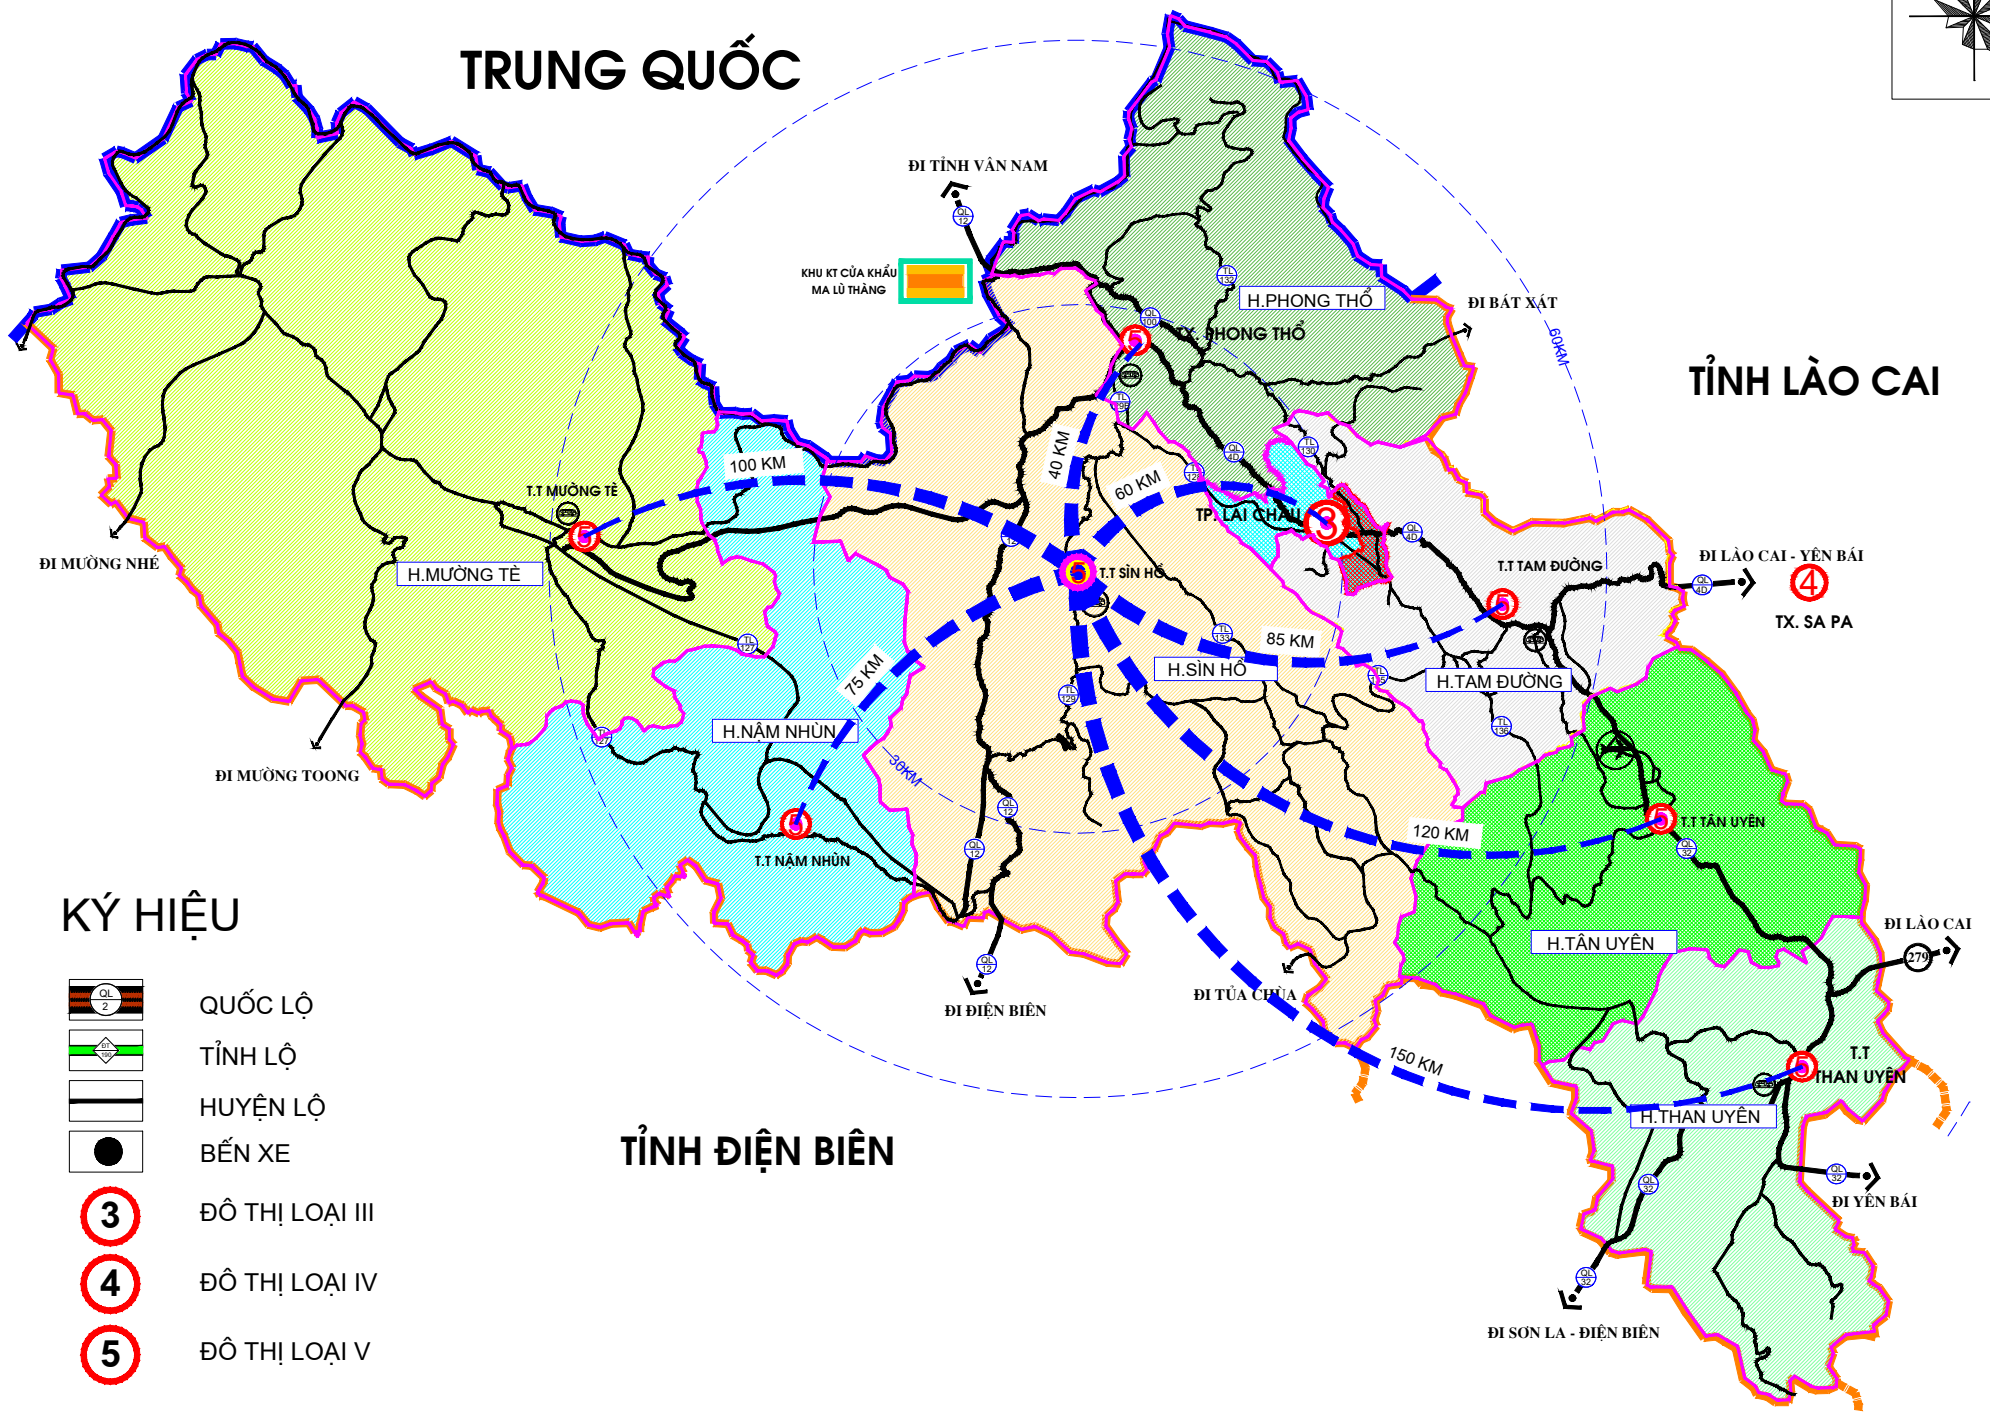

THỊ TRẤN SÌN HỒ - HUYỆN SÌN HỒ - TỈNH LAI CHÂU

ĐIỀU CHỈNH TỔNG THỂ QUY HOẠCH CHUNG THỊ TRẤN SÌN HỒ VÀ VÙNG PHỤ CẬN ĐẾN NĂM 2035

SƠ ĐỒ VỊ TRÍ VÀ MỐI LIÊN HỆ VÙNG

SƠ ĐỒ MỐI LIÊN HỆ VÙNG TỈNH

KÝ HIỆU

- QUỐC LỘ
- TỈNH LỘ
- HUYỆN LỘ
- BẾN XE
- ĐÔ THỊ LOẠI III
- ĐÔ THỊ LOẠI IV
- ĐÔ THỊ LOẠI V

SƠ ĐỒ VỊ TRÍ KHU VỰC LẬP QUY HOẠCH

SƠ ĐỒ VỊ TRÍ TT SÌN HỒ VÀ VÙNG PHỤ CẬN

KÝ HIỆU:

- ĐÔ THỊ TỈNH LỊ
- ĐÔ THỊ HUYỆN LỊ
- RANH GIỚI XÃ, THỊ TRẤN
- RANH GIỚI LẬP ĐIỀU CHỈNH QUY HOẠCH
- VỊ TRÍ LẬP ĐIỀU CHỈNH QUY HOẠCH