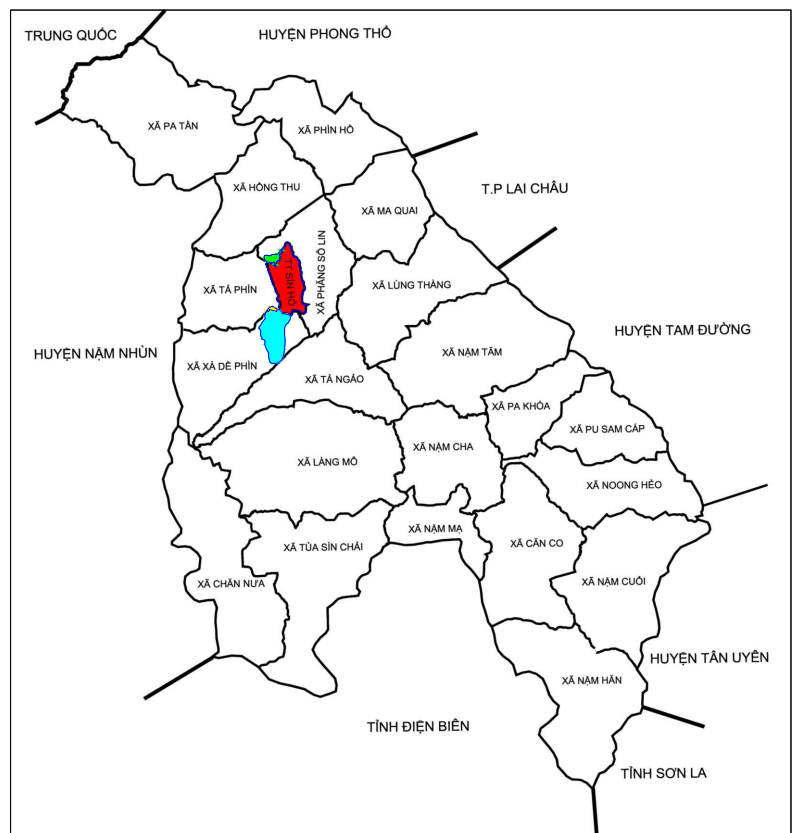

THỊ TRẤN SÌN HỒ - HUYỆN SÌN HỒ - TỈNH LAI CHÂU

ĐIỀU CHỈNH TỔNG THỂ QUY HOẠCH CHUNG THỊ TRẤN SÌN HỒ VÀ VÙNG PHỤ CẬN ĐẾN NĂM 2035

SƠ ĐỒ VỊ TRÍ VÀ MỐI LIÊN HỆ VÙNG

SƠ ĐỒ MỐI LIÊN HỆ VÙNG TỈNH

KÝ HIỆU

- QUỐC LỘ
- TỈNH LỘ
- HUYỆN LỘ
- BẾN XE
- ĐÔ THỊ LOẠI III
- ĐÔ THỊ LOẠI IV
- ĐÔ THỊ LOẠI V

SƠ ĐỒ VỊ TRÍ KHU VỰC LẬP QUY HOẠCH

SƠ ĐỒ VỊ TRÍ TT SÌN HỒ VÀ VÙNG PHỤ CẬN

KÝ HIỆU:

- ĐÔ THỊ TỈNH LỊ
- ĐÔ THỊ HUYỆN LỊ
- RANH GIỚI XÃ, THỊ TRẤN
- RANH GIỚI LẬP ĐIỀU CHỈNH QUY HOẠCH
- VỊ TRÍ LẬP ĐIỀU CHỈNH QUY HOẠCH