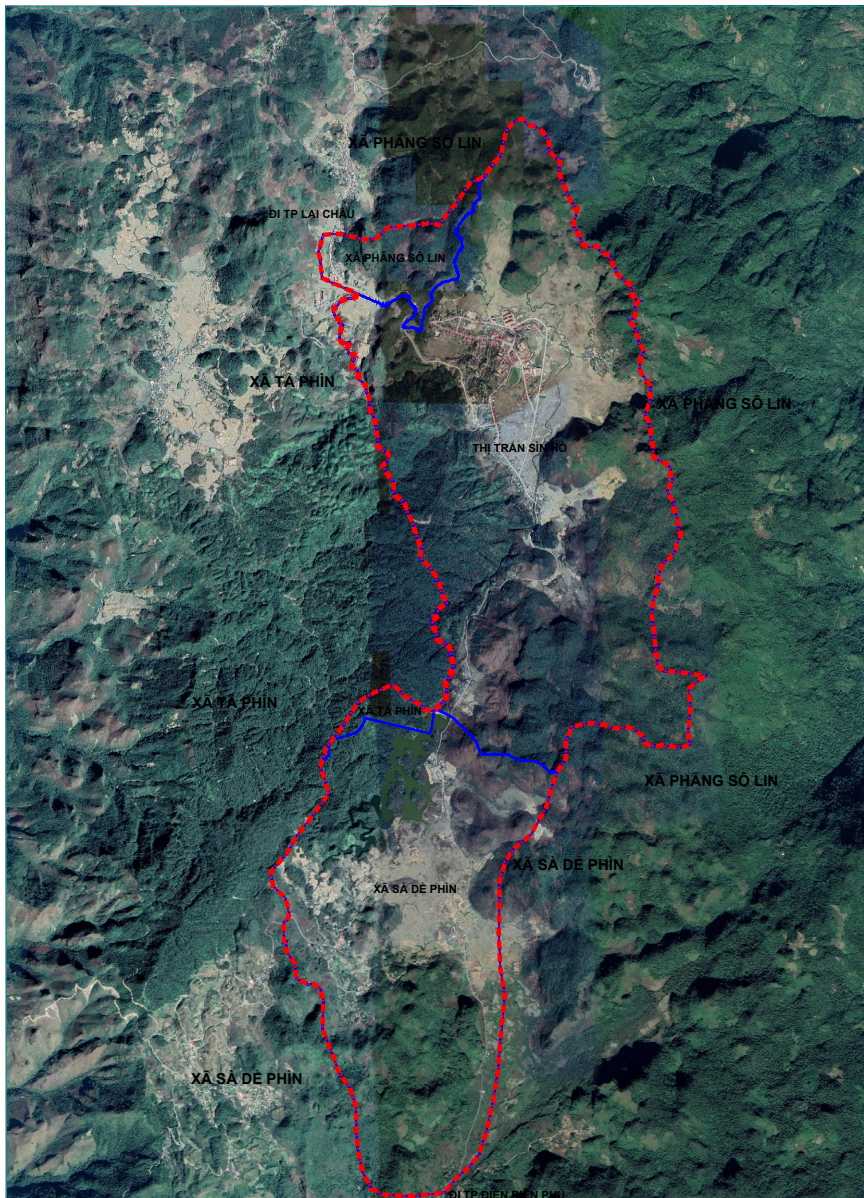

THỊ TRẤN SÌN HỒ - HUYỆN SÌN HỒ - TỈNH LAI CHÂU

ĐIỀU CHỈNH TỔNG THỂ QUY HOẠCH CHUNG THỊ TRẤN SÌN HỒ VÀ VÙNG PHỤ CẬN ĐẾN NĂM 2035

SƠ ĐỒ VỊ TRÍ VÀ MỐI LIÊN HỆ VÙNG

SƠ ĐỒ MỐI LIÊN HỆ VÙNG TỈNH

KÝ HIỆU

- QUỐC LỘ
- TỈNH LỘ
- HUYỆN LỘ
- BẾN XE
- ĐÔ THỊ LOẠI III
- ĐÔ THỊ LOẠI IV
- ĐÔ THỊ LOẠI V

SƠ ĐỒ VỊ TRÍ KHU VỰC LẬP QUY HOẠCH

SƠ ĐỒ VỊ TRÍ TT SÌN HỒ VÀ VÙNG PHỤ CẬN

KÝ HIỆU:

- ĐÔ THỊ TỈNH LỊ
- ĐÔ THỊ HUYỆN LỊ
- RANH GIỚI XÃ, THỊ TRẤN
- RANH GIỚI LẬP ĐIỀU CHỈNH QUY HOẠCH
- VỊ TRÍ LẬP ĐIỀU CHỈNH QUY HOẠCH